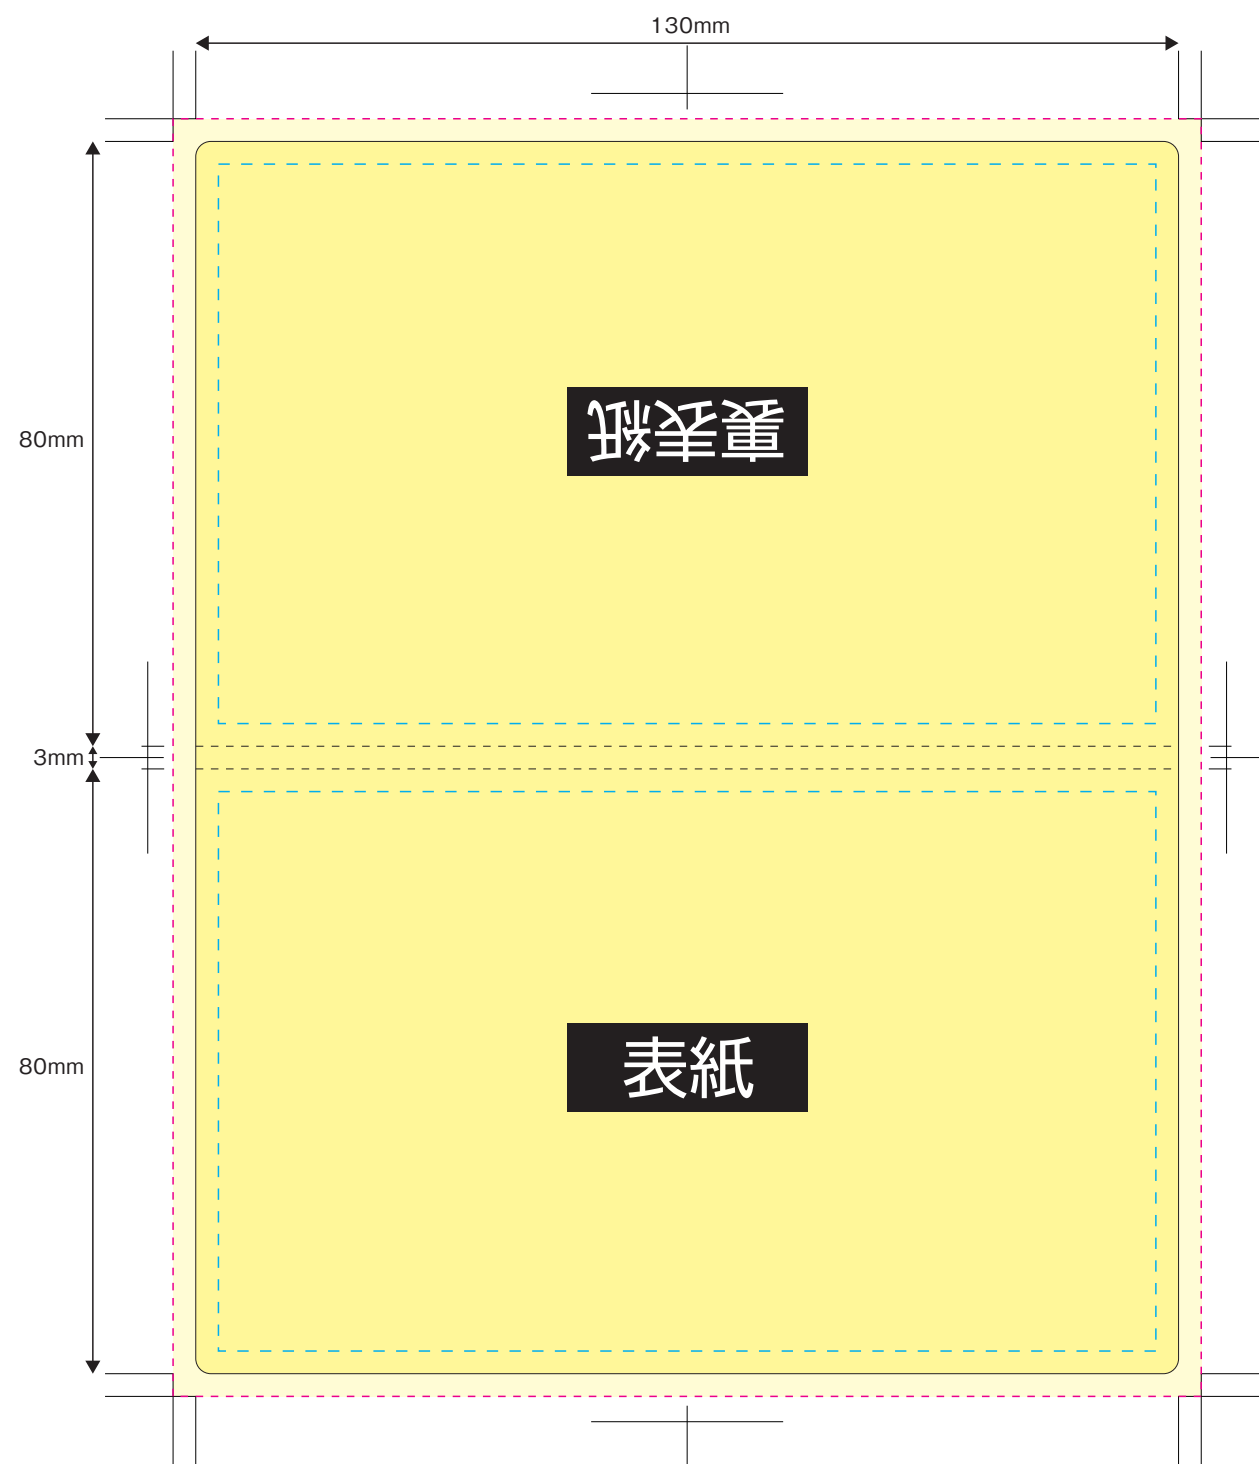

表紙カバー付き Dタイプ

カバーサイズ: 130×80mm (30枚綴り)

■ …印刷範囲 ■ …塗り足し □ …ロゴ・文字等作成範囲

★塗り足しを忘れずに作成してください★
仕上がり線(裁ち落としサイズ)まで
画像・背景色等ある場合は**上下左右に
それぞれ+3mmずつの塗り足し**が
必要となります。

断裁で数ミリずれる場合がございます。
ロゴや文字等が切れるのを防ぐため、
仕上がり線(裁ち落としサイズ)より
上下左右-3mm以内に作成
してください。

断裁で数ミリずれる場合がございます。
必要な情報(ロゴや文字等)が
切れるのを防ぐため、
仕上がり線(裁ち落としサイズ)より
上下左右-4mm以内に作成
してください。
※裁ち落としのデザインは印刷内容や
数量によって、別途料金をいただく
場合がございます。
詳しくはお問合せください。

ふせん紙 貼付け面

ふせん紙貼付け面は印刷不可となります。