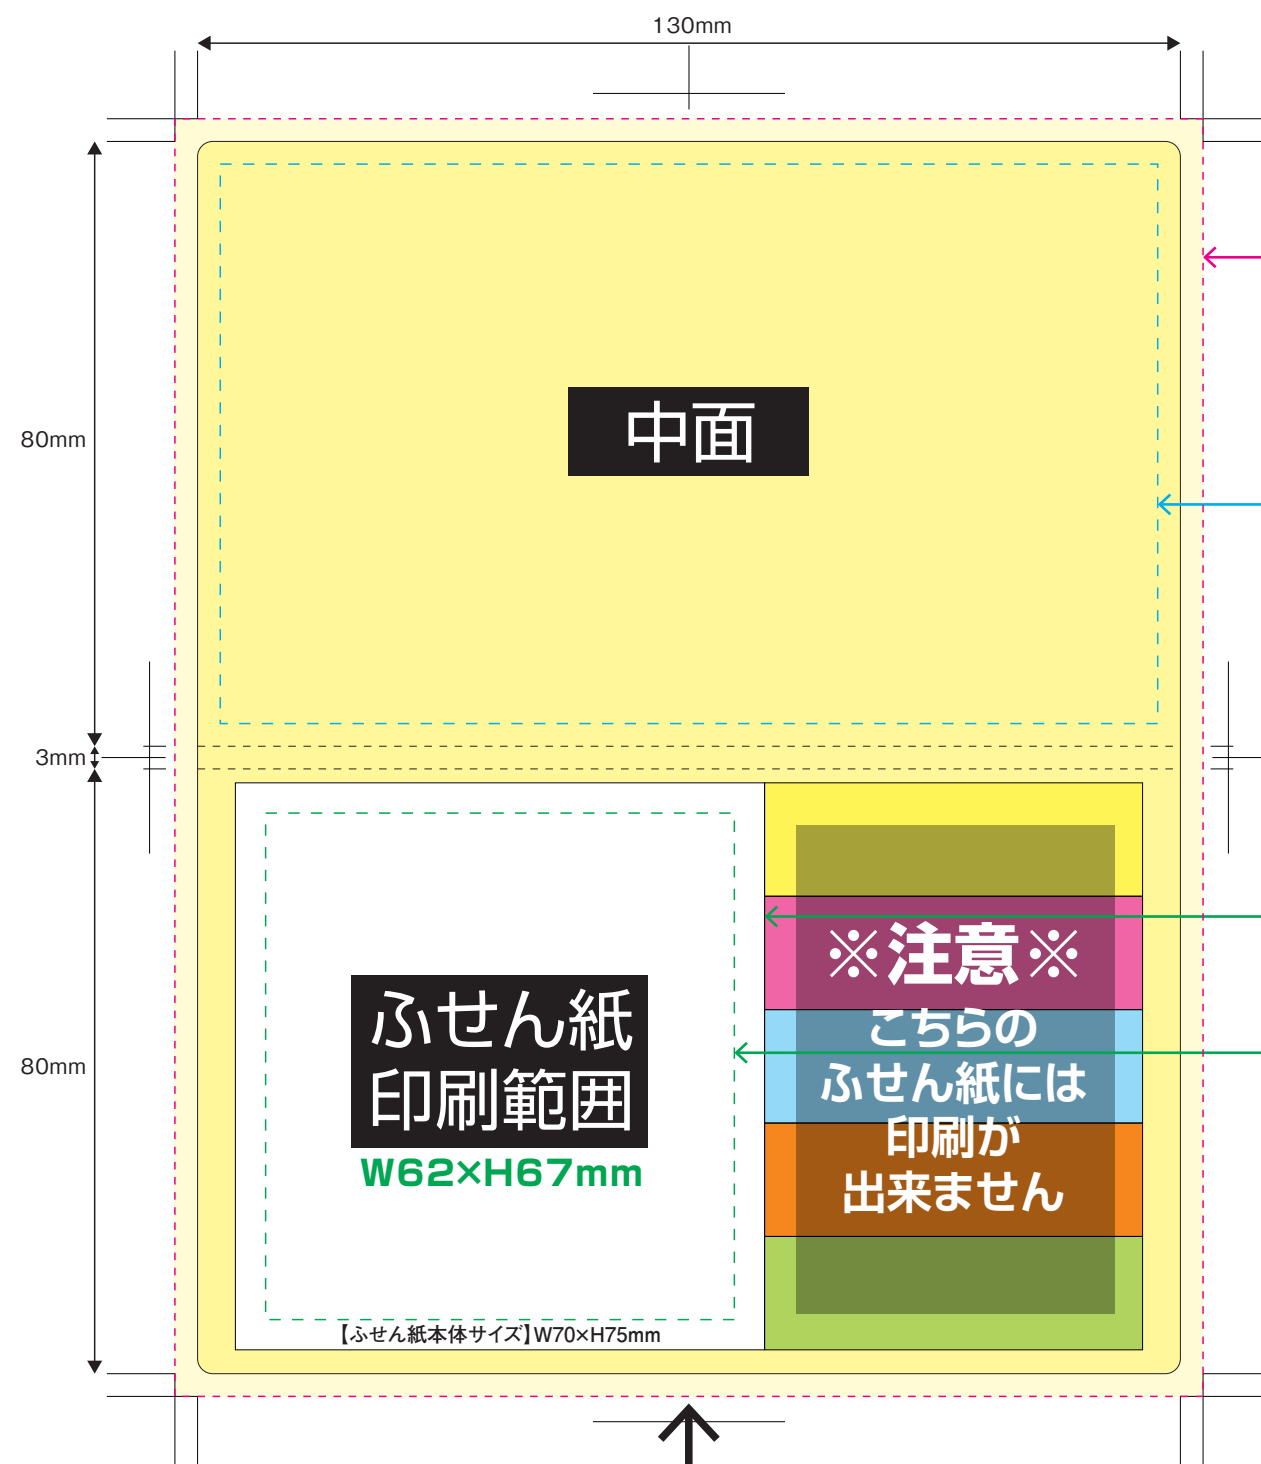

表紙カバー付き Dタイプ

カバーサイズ: 130×80mm (30枚綴り)

■ …印刷範囲 ■ …塗り足し □ …ロゴ・文字等作成範囲

★塗り足しを忘れずに作成してください★
仕上がり線(裁ち落としサイズ)まで
画像・背景色等ある場合は**上下左右に
それぞれ+3mmずつの塗り足し**が
必要となります。

断裁で数ミリずれる場合がございます。
ロゴや文字等が切れるのを防ぐため、
仕上がり線(裁ち落としサイズ)より
上下左右-3mm以内に作成
してください。

断裁で数ミリずれる場合がございます。
必要な情報(ロゴや文字等)が
切れるのを防ぐため、
仕上がり線(裁ち落としサイズ)より
上下左右-4mm以内に作成
してください。
※裁ち落としのデザインは印刷内容や
数量によって、別途料金をいただく
場合がございます。
詳しくはお問合せください。

ふせん紙 貼付け面

ふせん紙貼付け面は印刷不可となります。